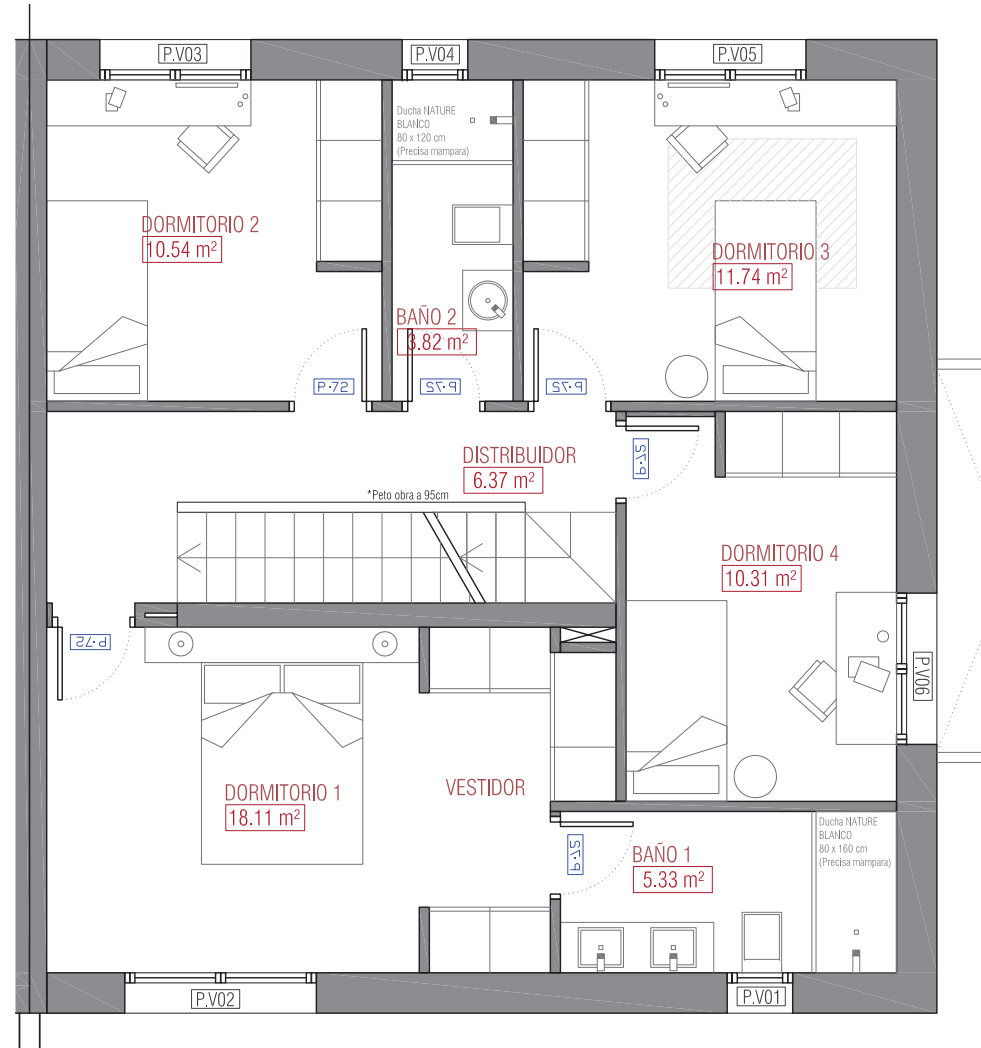

PLANTA SÓTANO
 E:1/75

* Planos e imágenes de carácter orientativo, susceptibles a modificaciones por motivos técnicos, jurídicos o de cualquier otra índole. Igualmente las superficies son aproximadas y podrán sufrir variaciones por necesidades técnicas durante la obra. Los elementos que aparecen dibujados en el plano, tales como mobiliario, cocina, electrodomesticos, chimenea, pergola y elementos de jardinería no estan incluidos en el precio cerrado de la promoción y por lo tanto no constituyen documento contractual.

PLANTA BAJA
 E:1/75

* Planos e imágenes de carácter orientativo, susceptibles a modificaciones por motivos técnicos, jurídicos o de cualquier otra índole. Igualmente las superficies son aproximadas y podrán sufrir variaciones por necesidades técnicas durante la obra. Los elementos que aparecen dibujados en el plano, tales como mobiliario, cocina, electrodomesticos, chimenea, pergola y elementos de jardinería no estan incluidos en el precio cerrado de la promoción y por lo tanto no constituyen documento contractual.

PLANTA PRIMERA
 E:1/75

PLANTA CUBIERTA
E:1/75